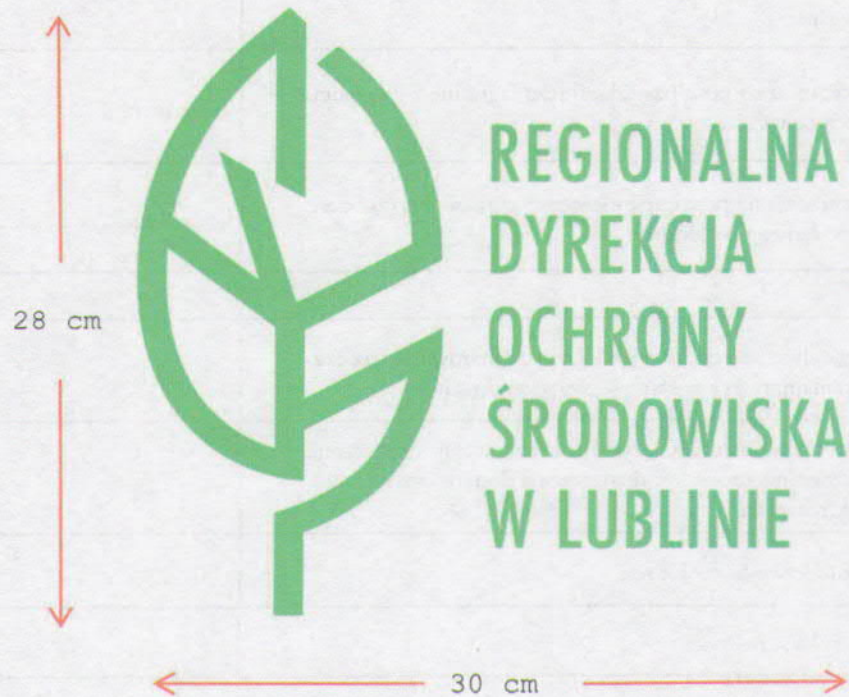

**Wzór oznakowania pojazdu  
na drzwiach prawych przednich i lewych przednich**

Kolor logotypu:

**w skali CMYK:** cyan: 70%, magenta: 0%, yellow: 100%, black: 0%

**w skali Pantone:** Pantone 369C, Pantone 368U