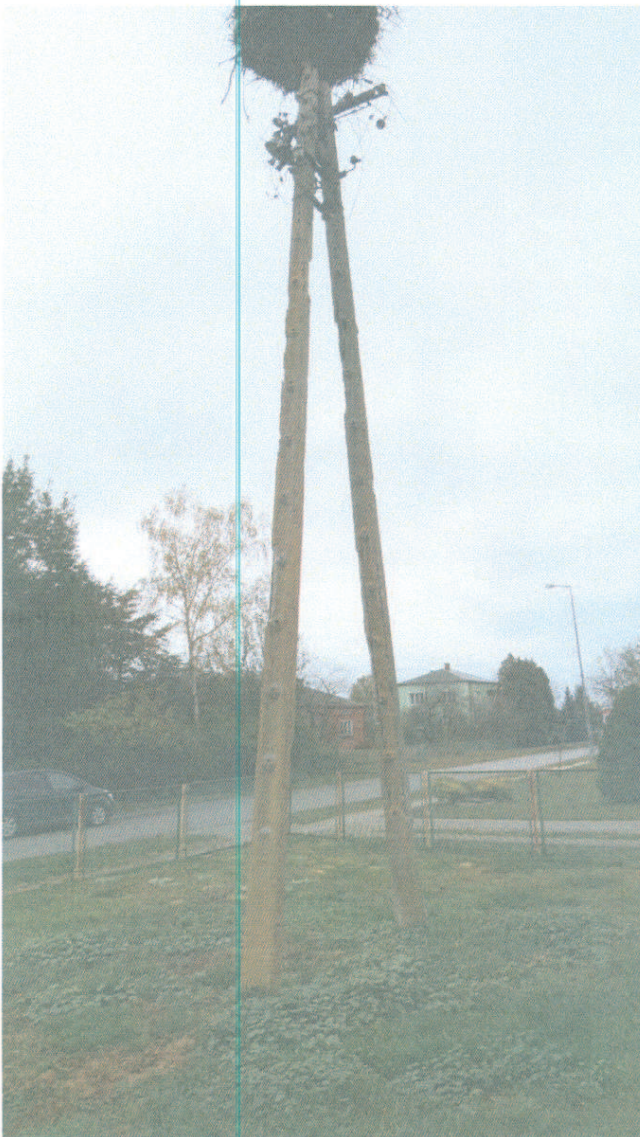

Dokumentacja fotograficzna gniazd przeznaczonych do rewitalizacji

1. Gniazdo przeznaczone do rewitalizacji w miejscowości Barchaczów

2. Gniazdo przeznaczone do rewitalizacji w miejscowości Majdan Ruzowski

3. Gniazdo przeznaczone do rewitalizacji w miejscowości Gródek

4. Gniazdo przeznaczone do rewitalizacji w miejscowości Stefankowice

5. Gniazdo przeznaczone do przeniesienia na słup w miejscowości Kułakowice Drugie

6. Gniazdo przeznaczone do rewitalizacji w miejscowości Małków Kolonia

7. Teren w miejscowości Prehoryłe, gdzie ma być zamontowany nowy słup

8. Teren posesji w miejscowości Rudnik Drugi, gdzie ma być zamontowany nowy słup z platformą pod gniazdo bociana.